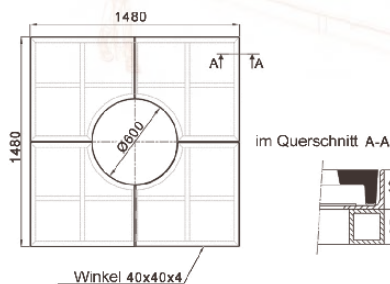

SAINT-DENIS
CARREE

ORLEANE
1500

ORLEANE
1800

SAINT-DENIS CARREE

Baumgitter

Metallisierter, lackierter Guss.
4 Elemente.
Dicke 35 mm

Artikel	Innendurchm.	Außen
480-1100	480	1114x1114
480-1300	480	1315x1315
480-1600	480	1620x1620
600-1100	600	1114x1114
600-1300	600	1315x1315
600-1600	600	1620x1620

Die Außenabmessungen beinhalten den Rahmen.

Mögliche Konfigurationen.
Ausparungen für Stützen.
Ausparungen für Strahler.

Linie ORLEANE

Baumgitter

ORLEANE 1500
Metallisierter, lackierter Guss.
4 Elemente.
Dicke 36 mm + Rahmen.
Mittelteil Durchmesser 600
Außenabmessungen 1480x1480

ORLEANE 1800
Guss:
4 oder 6 Elemente
Dicke 36 mm + Rahmen.
Mittelteil Durchmesser 530 oder 1200
Außenabmessungen 1780x1780

Die Außenabmessungen beinhalten den Rahmen.

Standardkonfiguration.
Ausparungen für Stützen.
Ausparungen für Berieselung.
Design J.M. Wilmotte