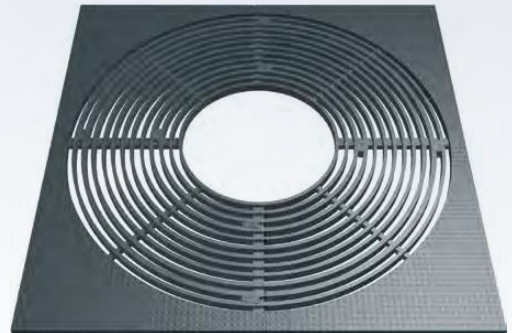

SAINT-DENIS
CARREE

ORLEANE
1500

ORLEANE
1800

SAINT-DENIS CARREE

Baumgitter

Metallisierter, lackierter Guss.
4 Elemente.
Dicke 35 mm

Artikel	Innendurchm.	Außen
480-1100	480	1114x1114
480-1300	480	1315x1315
480-1600	480	1620x1620
600-1100	600	1114x1114
600-1300	600	1315x1315
600-1600	600	1620x1620

Die Außenabmessungen beinhalten den Rahmen.

Mögliche Konfigurationen.
Ausparungen für Stützen.
Ausparungen für Strahler.

Linie ORLEANE

Baumgitter

ORLEANE 1500
Metallisierter, lackierter Guss.
4 Elemente.
Dicke 36 mm + Rahmen.
Mittelteil Durchmesser 600
Außenabmessungen 1480x1480

ORLEANE 1800
Guss:
4 oder 6 Elemente
Dicke 36 mm + Rahmen.
Mittelteil Durchmesser 530 oder 1200
Außenabmessungen 1780x1780

Die Außenabmessungen beinhalten den Rahmen.

Standardkonfiguration.
Ausparungen für Stützen.
Ausparungen für Berieselung.
Design J.M. Wilmotte

Lichtsäulen

MODERNE GUSSEISEN

Trinkwasserbrunnen

Abwehripoller

LEITUNGSMASTEN

SITZGELEGENHEITEN

STRABENBAHN

Moderne LED-Leuchten