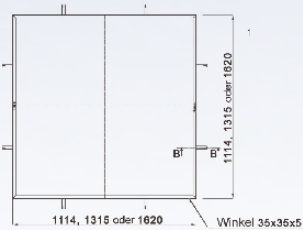

SAINT-DENIS
CARREE

ORLEANE
1500

ORLEANE
1800

SAINT-DENIS CARREE

Baumgitter

Metallisierter, lackierter Guss.
4 Elemente.
Dicke 35 mm

Artikel	Innendurchm.	Außen
480-1100	480	1114x1114
480-1300	480	1315x1315
480-1600	480	1620x1620
600-1100	600	1114x1114
600-1300	600	1315x1315
600-1600	600	1620x1620

Die Außenabmessungen beinhalten den Rahmen.

Mögliche Konfigurationen.
Ausparungen für Stützen.
Ausparungen für Strahler.

Linie ORLEANE

Baumgitter

ORLEANE 1500
Metallisierter, lackierter Guss.
4 Elemente.
Dicke 36 mm + Rahmen.
Mittelteil Durchmesser 600
Außenabmessungen 1480x1480

ORLEANE 1800
Guss:
4 oder 6 Elemente
Dicke 36 mm + Rahmen.
Mittelteil Durchmesser 530 oder 1200
Außenabmessungen 1780x1780

Die Außenabmessungen beinhalten den Rahmen.

Standardkonfiguration.
Ausparungen für Stützen.
Ausparungen für Berieselung.
Design J.M. Wilmotte