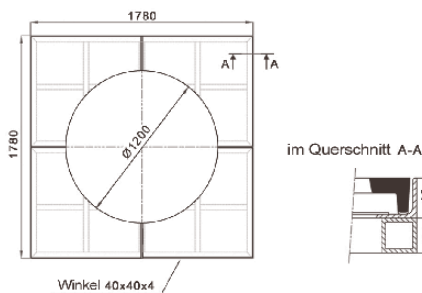

Die Außenabmessungen beinhalten den Rahmen.

Mögliche Konfigurationen.
Ausparungen für Stützen.
Ausparungen für Strahler.

Linie ORLEANE

Baumgitter

ORLEANE 1500
Metallisierter, lackierter Guss.
4 Elemente.
Dicke 36 mm + Rahmen.
Mittelteil Durchmesser 600
Außenabmessungen 1480x1480

ORLEANE 1800
Guss:
4 oder 6 Elemente
Dicke 36 mm + Rahmen.
Mittelteil Durchmesser 530 oder 1200
Außenabmessungen 1780x1780

Die Außenabmessungen beinhalten den Rahmen.

Standardkonfiguration.
Ausparungen für Stützen.
Ausparungen für Berieselung.
Design J.M. Wilmotte